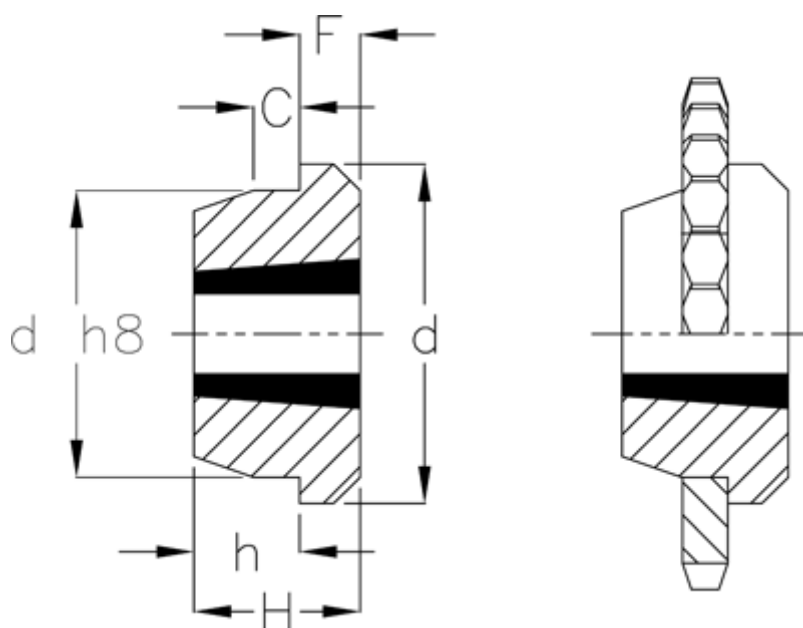

Varenummer: 6160401610  
Beskrivelse: Svejsenav type MSB  
for bøsning 1610

## Mål

C	= 10
d	= 83
d H8	= 70
F	= 9
For taperbøsning = 1610	
H	= 25
h	= 16